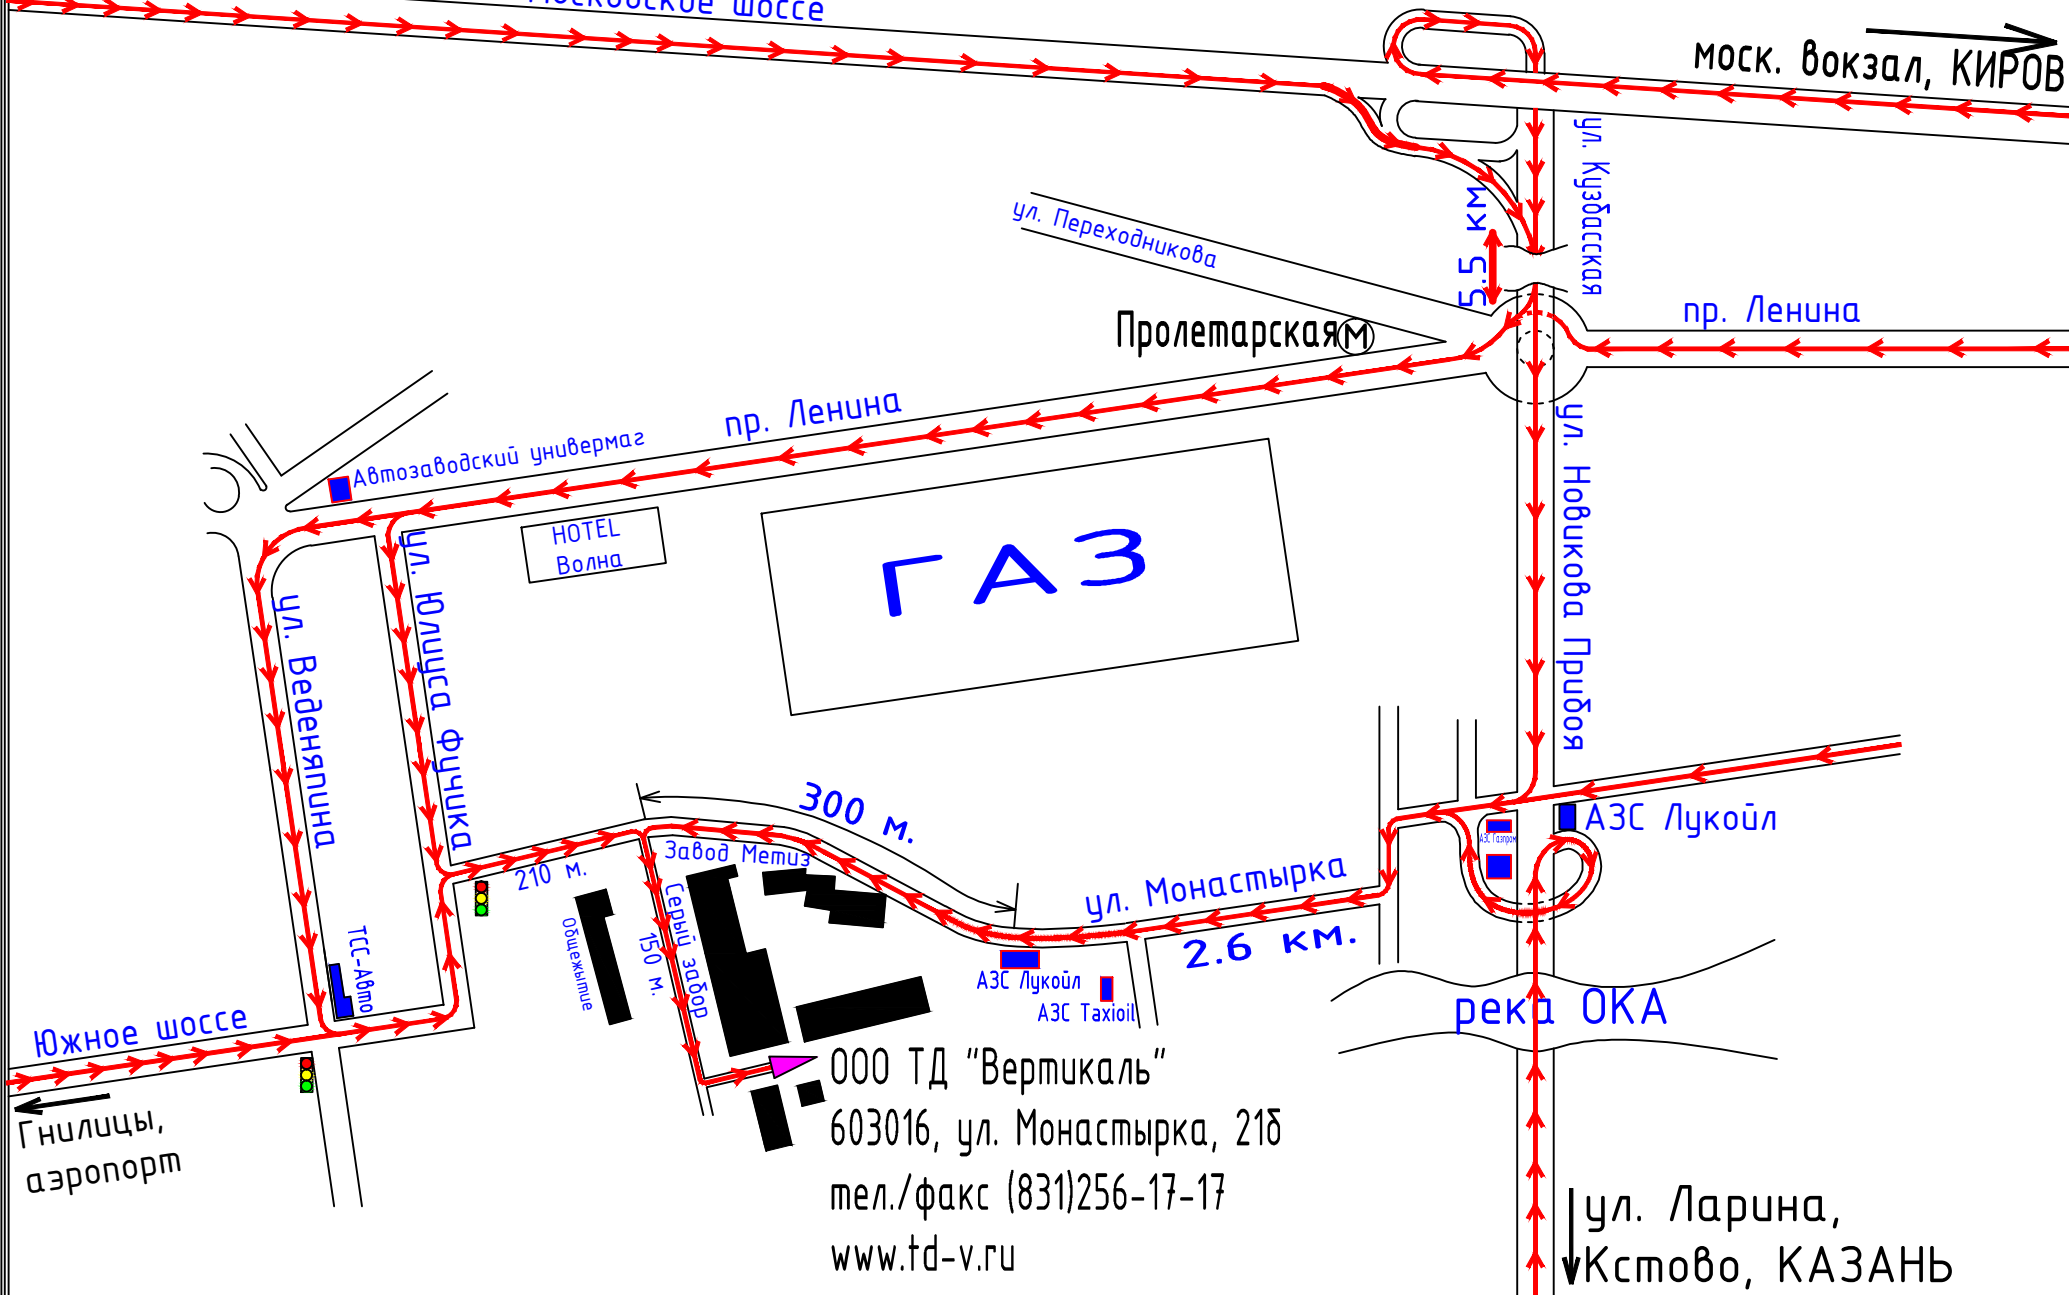

Схема проезда ООО ТД "Вертикаль"

МОСКВА

Московское шоссе

моск. вокзал, КИРОВ

ГАЗ

300 м.

2.6 км.

5.5 км.

HOTEL Волна

ООО ТД "Вертикаль"
603016, ул. Монастырка, 218
тел./факс (831)256-17-17
www.td-v.ru

ул. Ларина,
Кстово, КАЗАНЬ

Южное шоссе

Гнилицы,
аэропорт

Автосовхозский универмаг

ул. Веденяпина

ул. Юлиуса Фучика

пр. Ленина

ул. Монастырка

ул. Новикова Прибыло

пр. Ленина

река ОКА

АЗС Лукойл

АЗС Лукойл
АЗС Татнефть

Завод Метиз
Сервиз эрбор